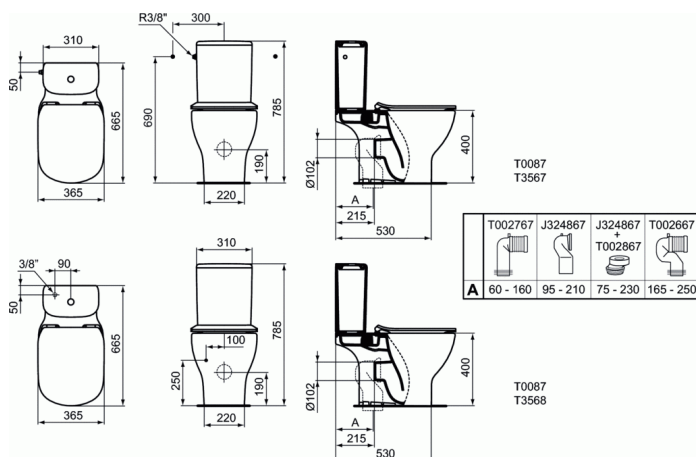

TESI

Vas WC stativ pentru combinare - AquaBlade®

Vas WC stativ pentru combinare - AquaBlade®

Cu evacuare orizontala (universala) si spalare verticala

Include: Set de fixare TT0257919

EN 997, in cutie de carton

Optiuni: Adaptor pentru scurgere verticala

Echipare necesara:

- Rezervor pentru combinare cu vas WC, buton cu dubla comanda 3/6 litri, alimentare laterala T356701 sau
- Rezervor pentru combinare cu vas WC, buton cu dubla comanda 3/6 litri, alimentare inferioara T356801
- Capac vas WC, SUBTIRE T352801 sau
- Capac vas WC, SUBTIRE, inchidere lenta T352701

Optionale recomandate:

- Racord de scurgere 90° (95-210 mm) J324867
- Racord de scurgere 90° (165-250 mm) T002667
- Racord de scurgere 90° (60-160 mm) T002767
- Adaptor excentric in combinatie cu racord de scurgere 90° J324867 - pentru 75-230 mm distanta (de la perete la centrul scurgerii) T002867